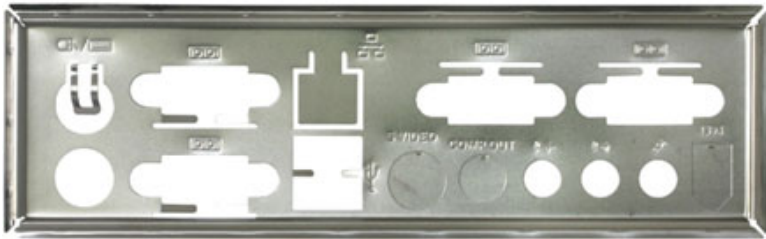

17.95 EUR

incl. 19% VAT, plus shipping

• **J2AD2COM**

Support:  [Compability chart](#)

Adapter-Board for all Jetway Mini-ITXBoards with AD-Connector :  
- 2xCOM-Port